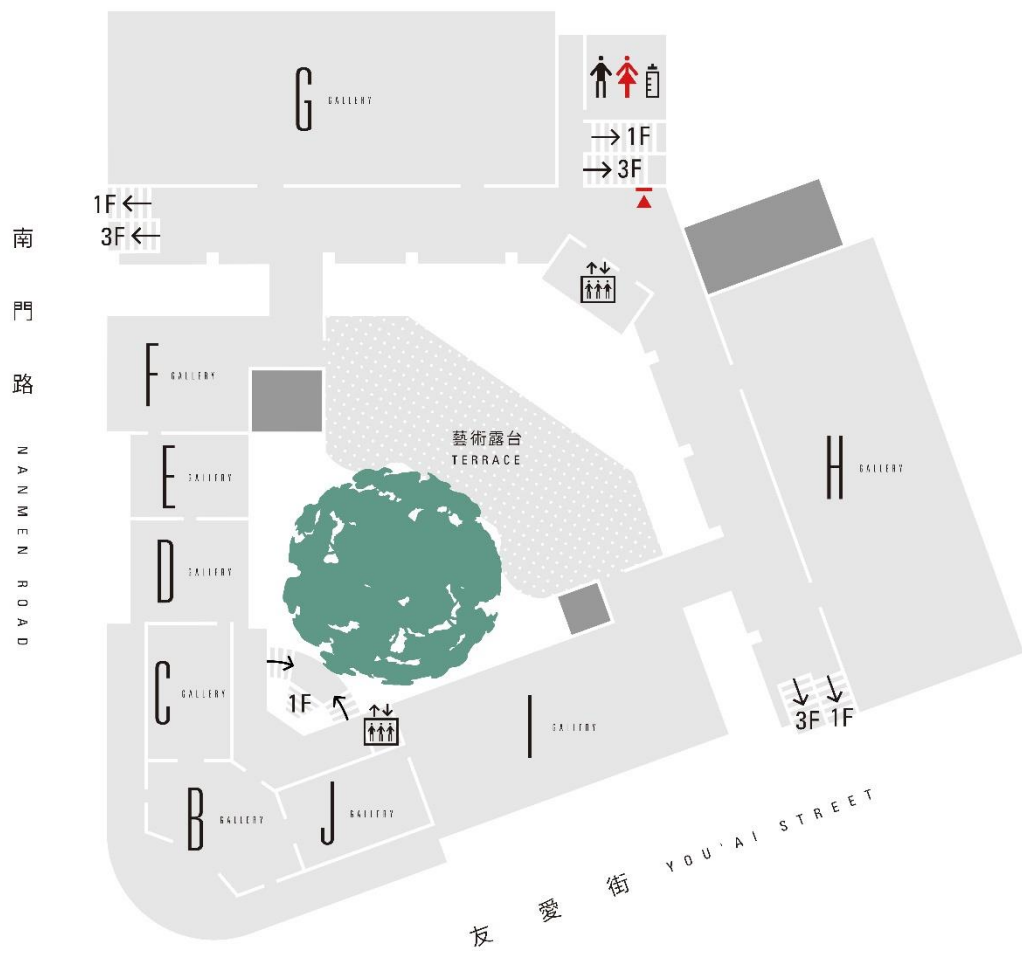

附件二

臺南市美術館場地平面圖

臺南市美術館1館1樓平面示意圖

臺南市美術館 1 館 2 樓平面示意圖

臺南市美術館2館1樓平面示意圖

臺南市美術館2館2樓平面示意圖

臺南市美術館2館三樓平面示意圖

臺南市美術館 2 館四樓平面示意圖