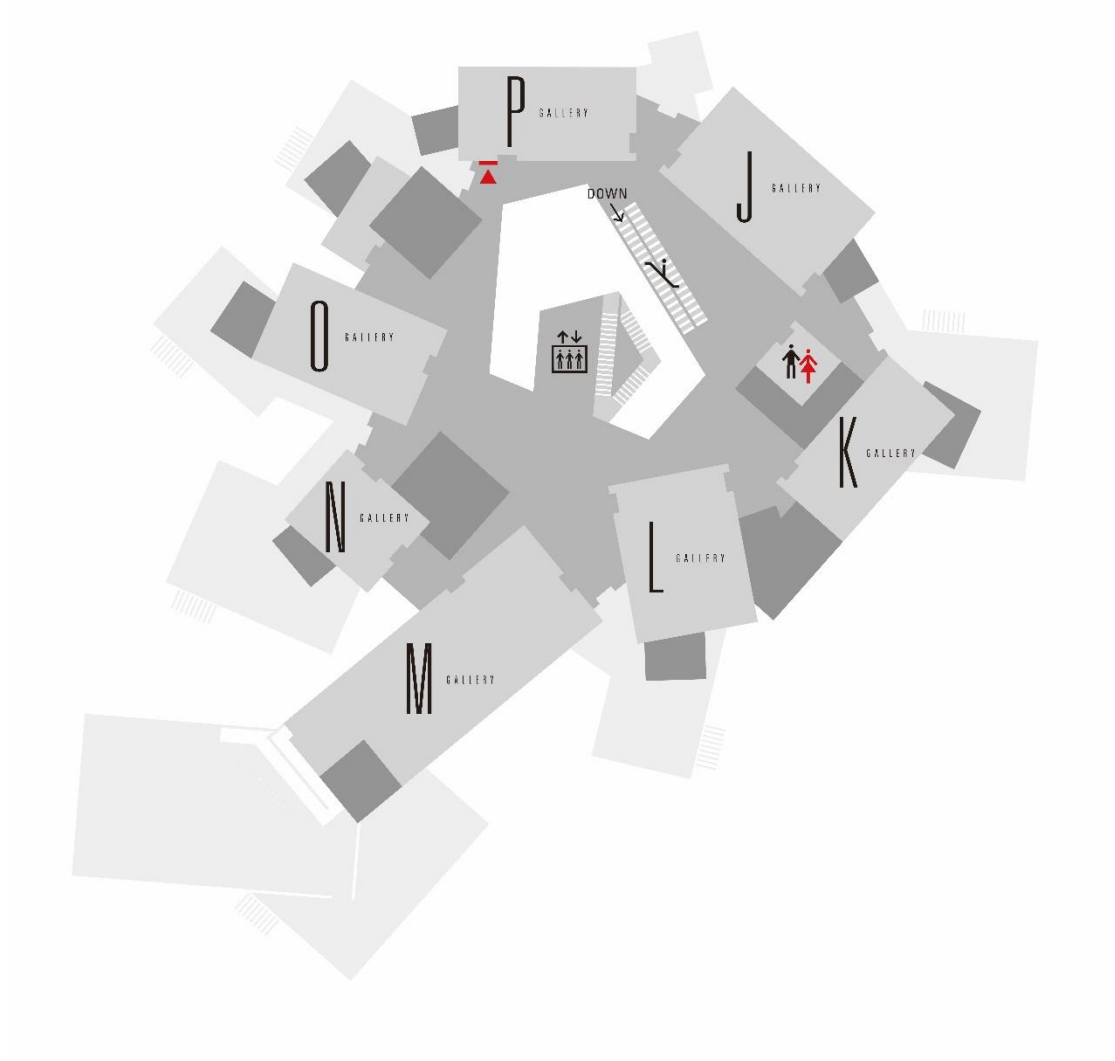

附件二

臺南市美術館場地平面圖

臺南市美術館1館1樓平面示意圖

臺南市美術館 1 館 2 樓平面示意圖

臺南市美術館2館1樓平面示意圖

臺南市美術館2館2樓平面示意圖

臺南市美術館2館三樓平面示意圖

臺南市美術館 2 館四樓平面示意圖