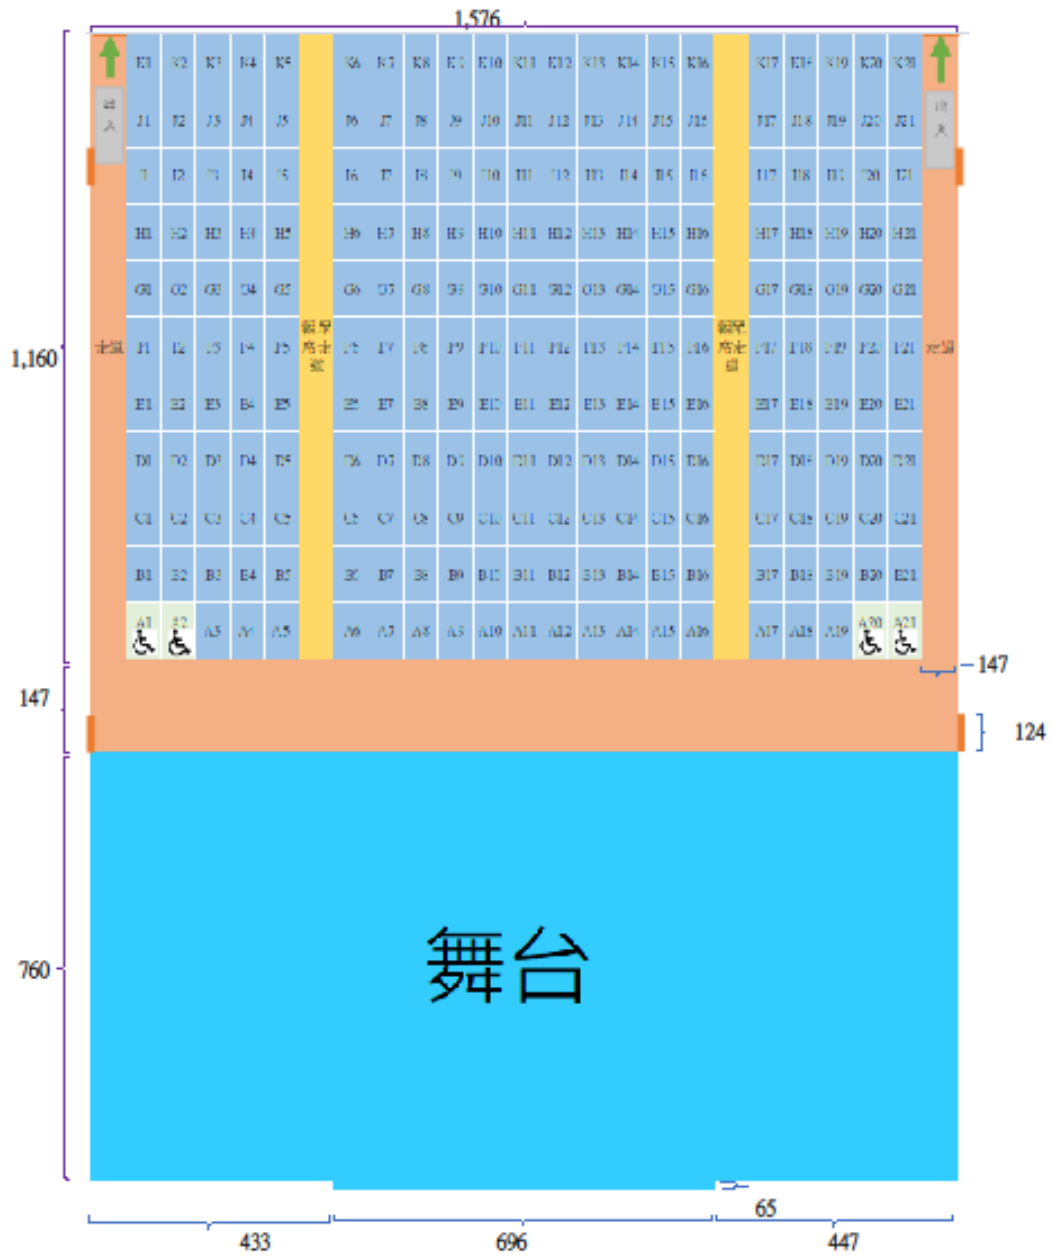

## 臺南市美術館跨域展演廳觀眾席及展演空間

臺南市美術館 跨域展演廳座位編號表 (1樓)

階梯固定式觀眾席   
  觀眾席走道   
  隔音門   
  走道(1樓)   
  舞台(黑膠地板)   
  出入口或逃生出口   
  愛心座位

單位：cm